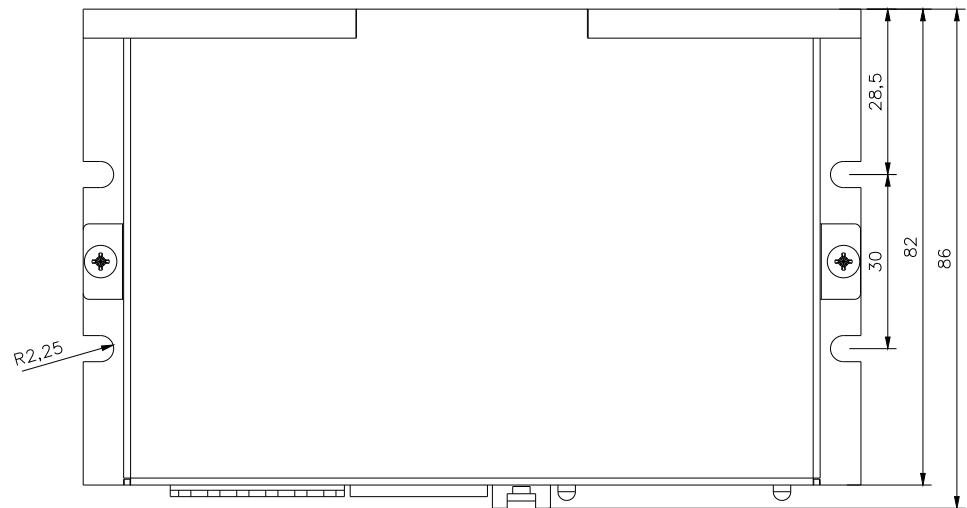

版本	更改内容	标记	签名	日期

比例 0.5

深圳锐特机电技术有限公司

产品名称				
图号			物料编号	
制图	卢玮麒	日期	2023.07.19	材料
审核		日期		版本 V3.0
批准		日期		投影