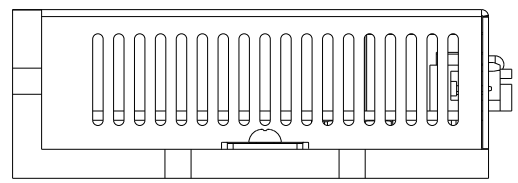

版本	更改内容	标记	签名	日期

比例 0.5

深圳锐特机电技术有限公司

产品名称				
图号			物料编号	
制图	卢玮麒	日期	2023.07.19	材料
审核		日期		版本 V3.0
批准		日期		投影