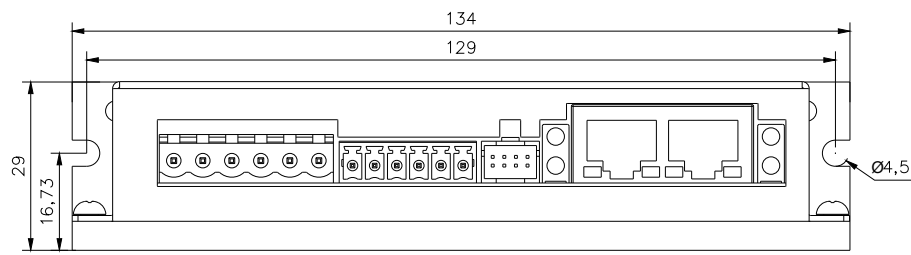

版本	更改内容	标记	签名	日期

比例 0.5

深圳锐特机电技术有限公司

产品名称				
图号			物料编号	
制图	卢玮麒	日期	2023.07.19	材料
审核		日期		版本 V3.0
批准		日期		投影