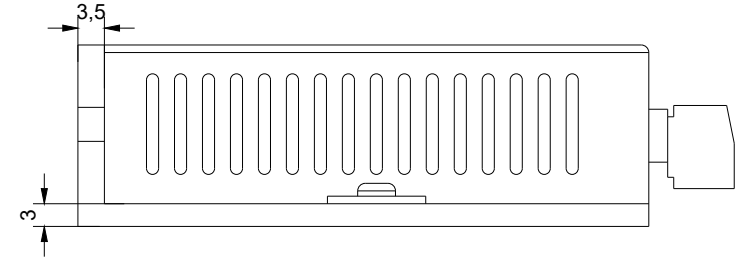

版本	更改内容	标记	签名	日期

深圳锐特机电技术有限公司

产品名称	RT-R42-D驱动器			
图号	RT-R42-D	物料编号		
制图	卢玮麒	日期	2024. 11. 05	材料
审核		日期		版本
批准		日期		V3.0
				投影