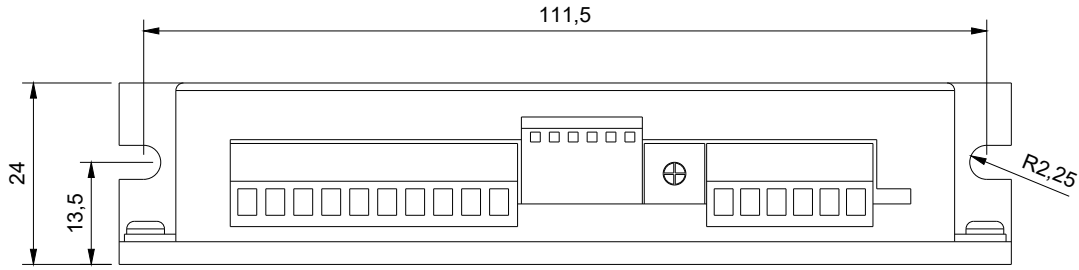

版本	更改内容	标记	签名	日期

深圳锐特机电技术有限公司

产品名称	RT-R42-D驱动器			
图号	RT-R42-D	物料编号		
制图	卢玮麒	日期	2024. 11. 05	材料
审核		日期		版本
批准		日期		V3.0
				投影