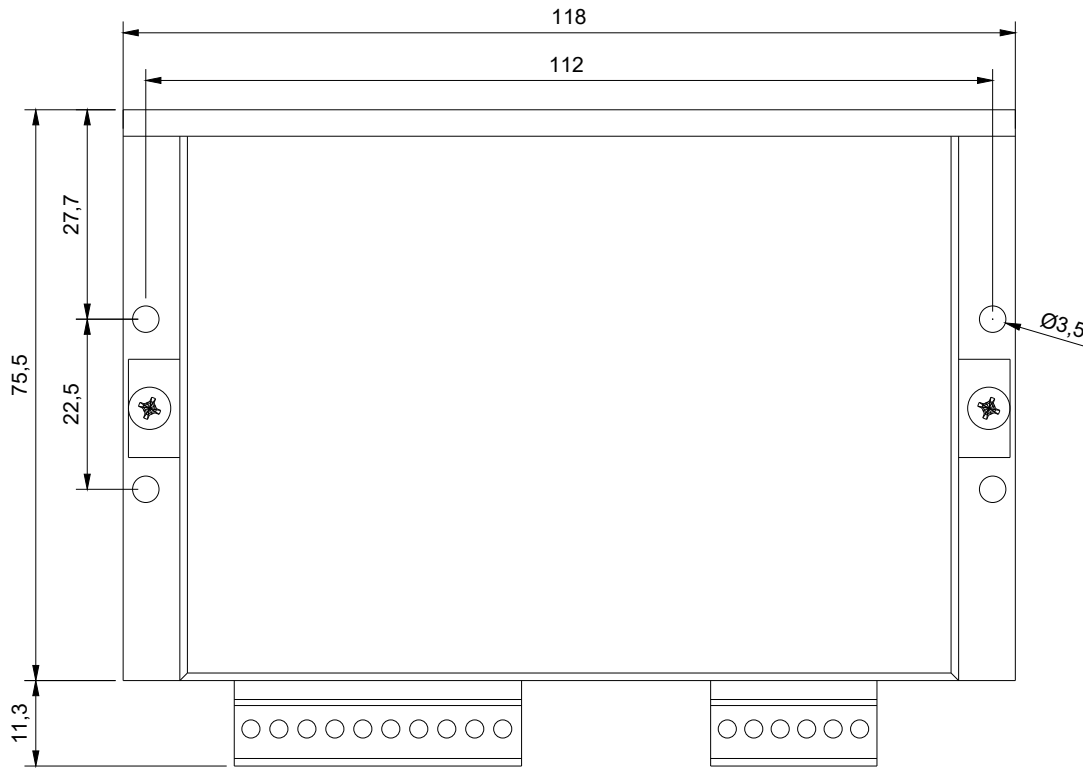

版本	更改内容	标记	签名	日期

深圳锐特机电技术有限公司

产品名称	RT-R42-D驱动器			
图号	RT-R42-D	物料编号		
制图	卢玮麒	日期	2024. 11. 05	材料
审核		日期		版本
批准		日期		V3.0
				投影