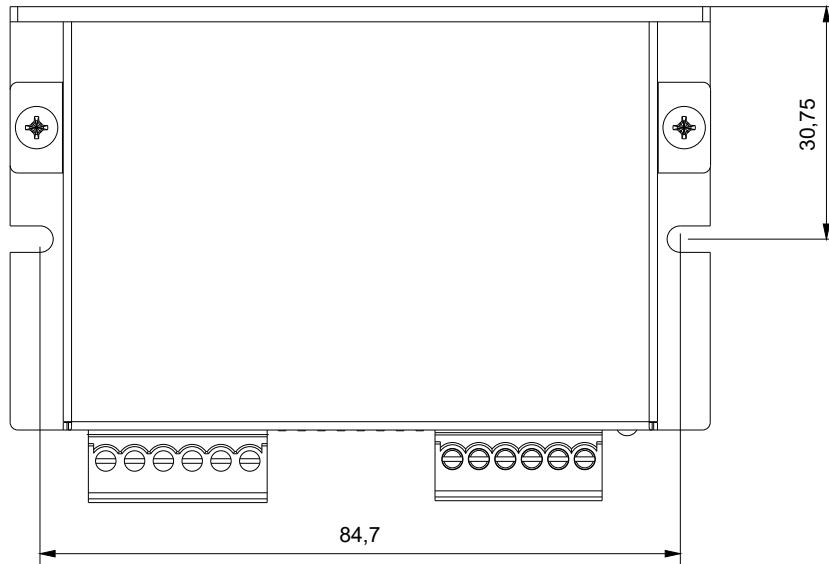

版本	更改内容	标记	签名	日期

深圳锐特机电技术有限公司

产品名称	R42驱动器			
图号	RT-R42	物料编号		
制图	卢玮麒	日期	2024. 11. 05	材料
审核		日期		版本
批准		日期		V3.0
				投影