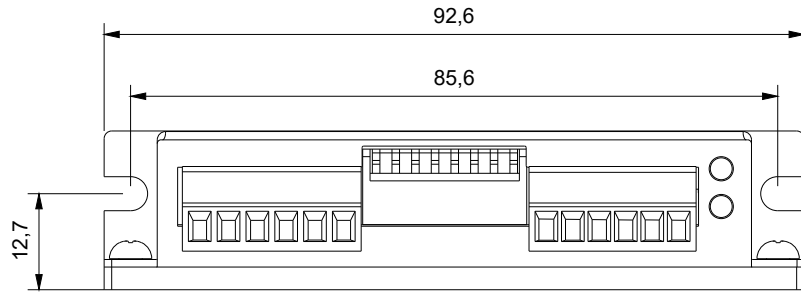

版本	更改内容	标记	签名	日期

深圳锐特机电技术有限公司

产品名称	R42驱动器			
图号	RT-R42	物料编号		
制图	卢玮麒	日期	2024. 11. 05	材料
审核		日期		版本
批准		日期		V3.0
				投影