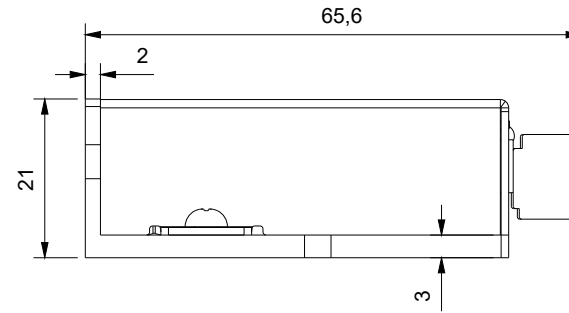

版本	更改内容	标记	签名	日期

深圳锐特机电技术有限公司

产品名称	R42驱动器			
图号	RT-R42	物料编号		
制图	卢玮麒	日期	2024. 11. 05	材料
审核		日期		版本
批准		日期		V3.0
				投影