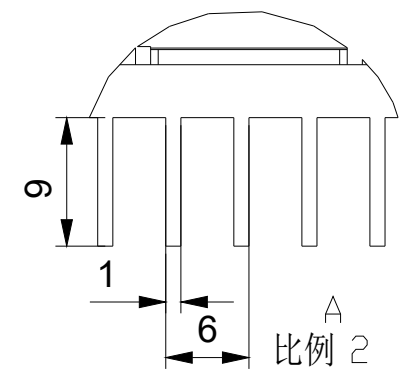

版本	更改内容	标记	签名	日期

深圳锐特机电技术有限公司

产品名称	R60驱动器			
图号	RT-R60	物料编号		
制图	卢玮麒	日期	2024. 11. 05	材料
审核		日期		版本 V5.0
批准		日期		投影