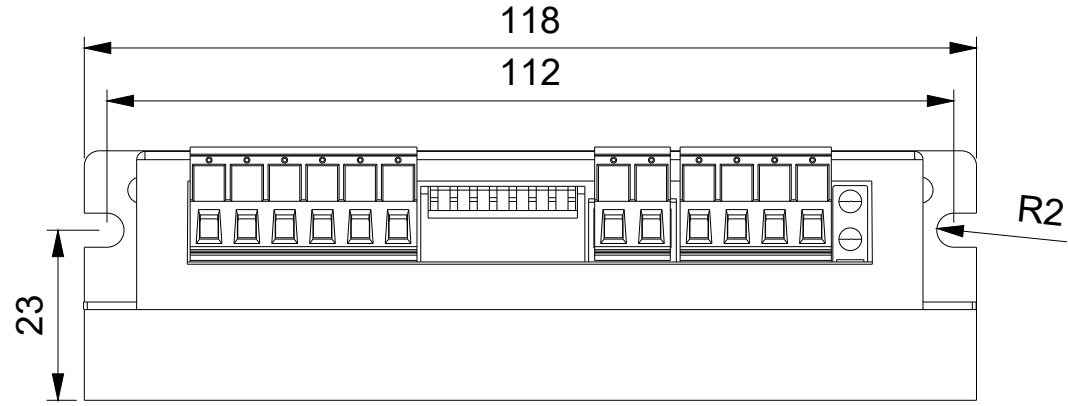

版本	更改内容	标记	签名	日期

深圳锐特机电技术有限公司

产品名称	R60驱动器			
图号	RT-R60	物料编号		
制图	卢玮麒	日期	2024. 11. 05	材料
审核		日期		版本 V5.0
批准		日期		投影