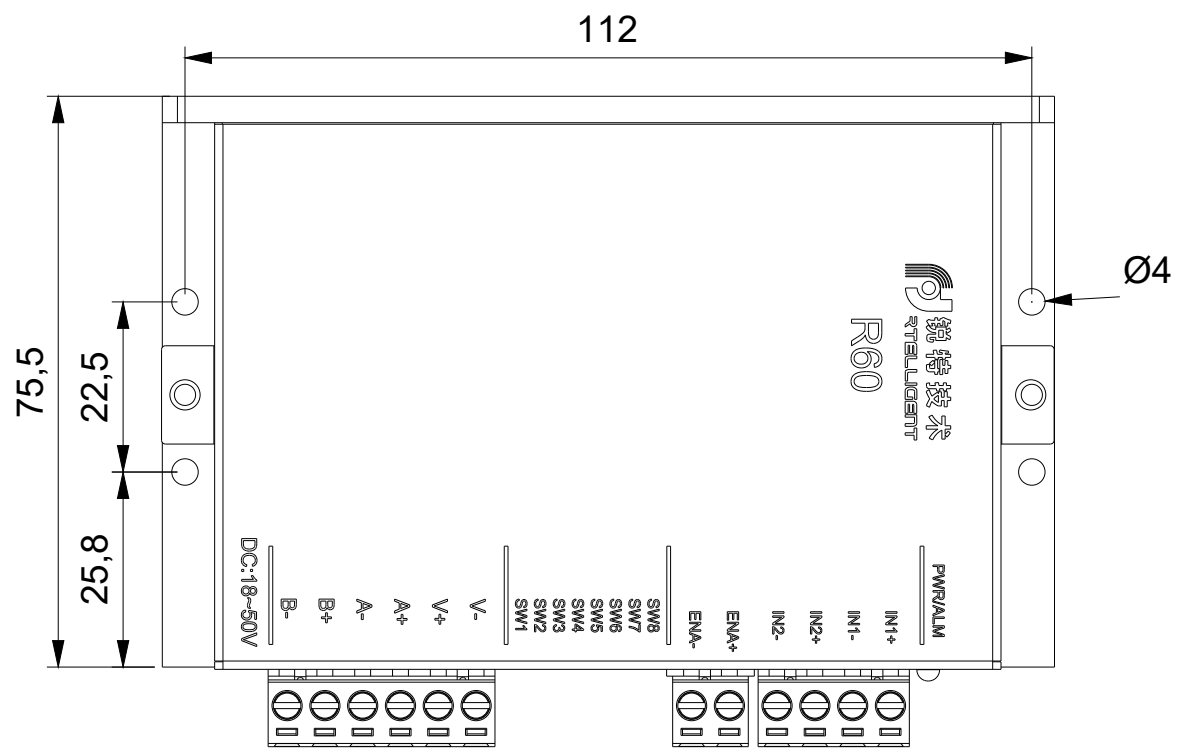

版本	更改内容	标记	签名	日期

深圳锐特机电技术有限公司

产品名称	R60驱动器			
图号	RT-R60	物料编号		
制图	卢玮麒	日期	2024. 11. 05	材料
审核		日期		版本 V5.0
批准		日期		投影