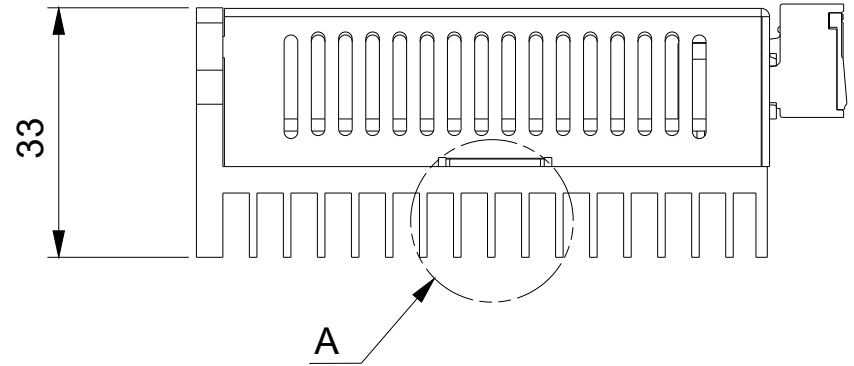

版本	更改内容	标记	签名	日期

深圳锐特机电技术有限公司

产品名称	R60驱动器			
图号	RT-R60	物料编号		
制图	卢玮麒	日期	2024. 11. 05	材料
审核		日期		版本 V5.0
批准		日期		投影