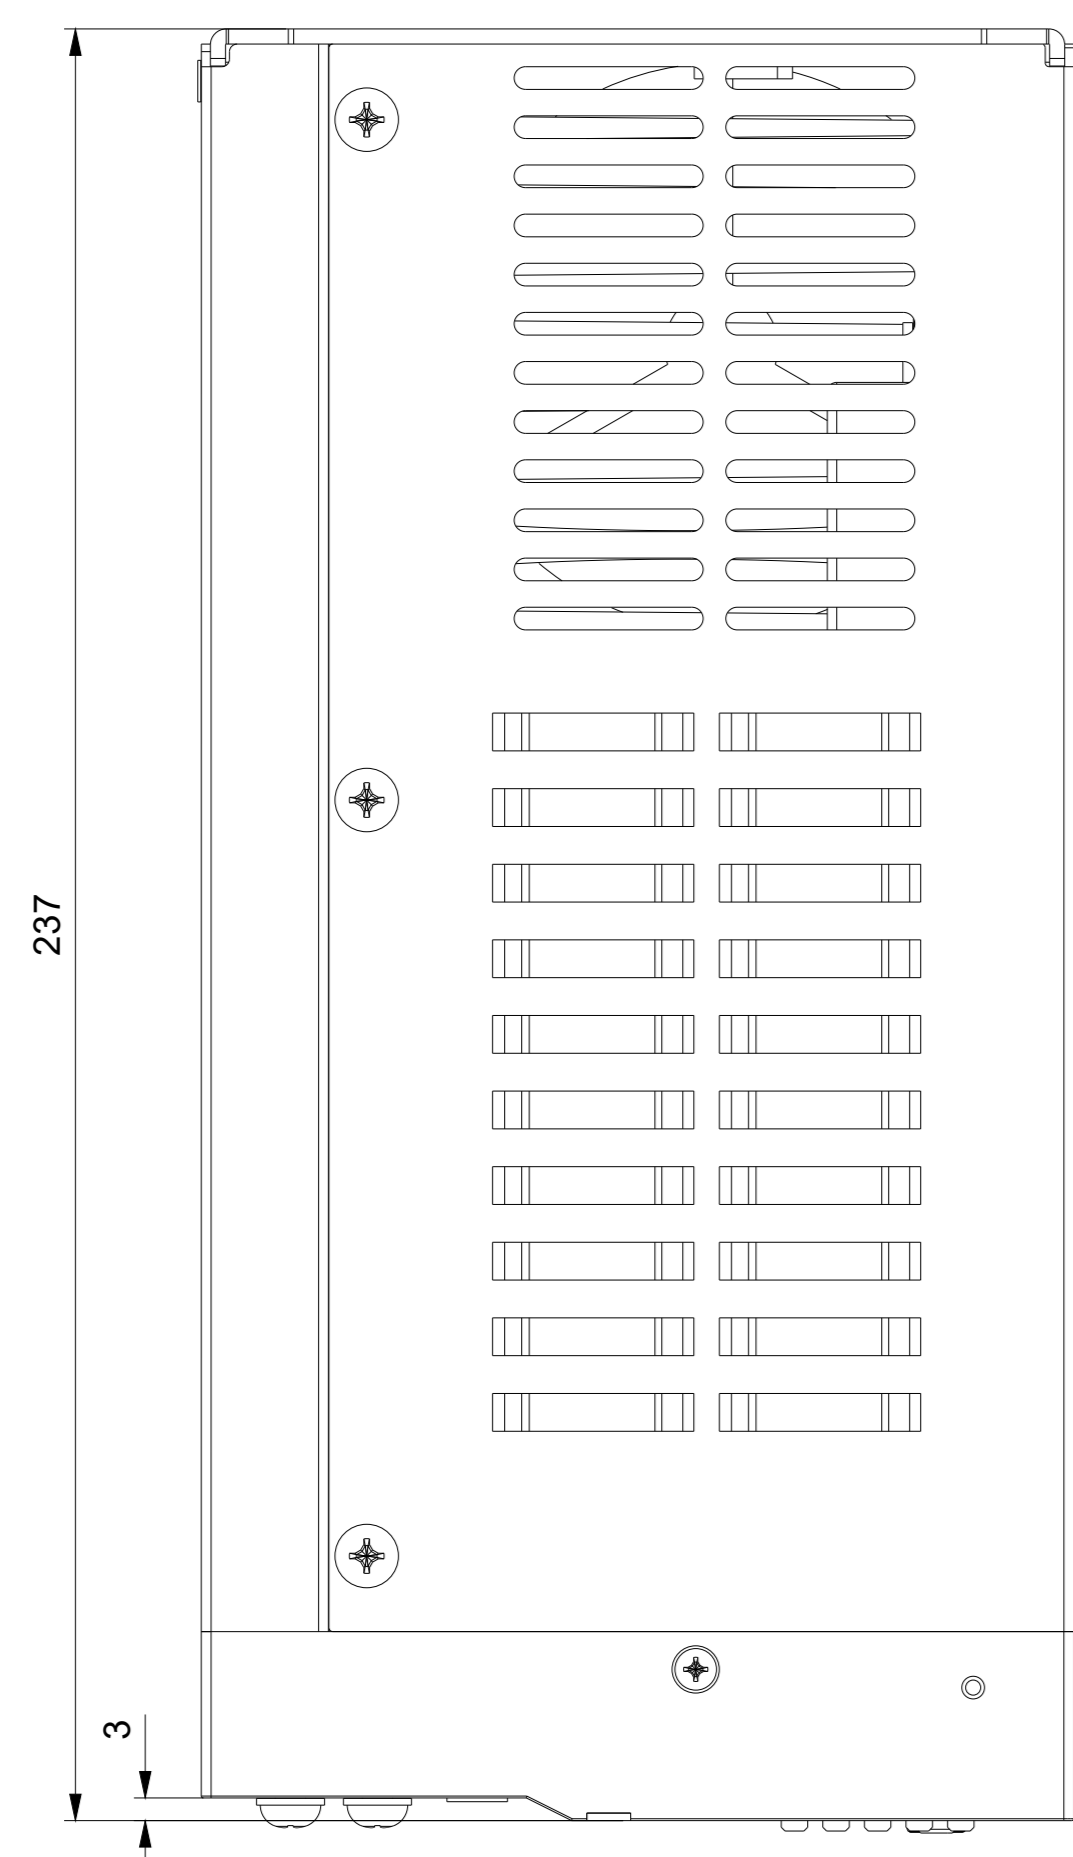

版本	更改内容	标记	签名	日期

深圳锐特机电技术有限公司

产品名称	R6H高压伺服驱动器			
图号			物料编号	
制图		日期		材料
审核		日期		版本 V6.0
批准		日期		投影