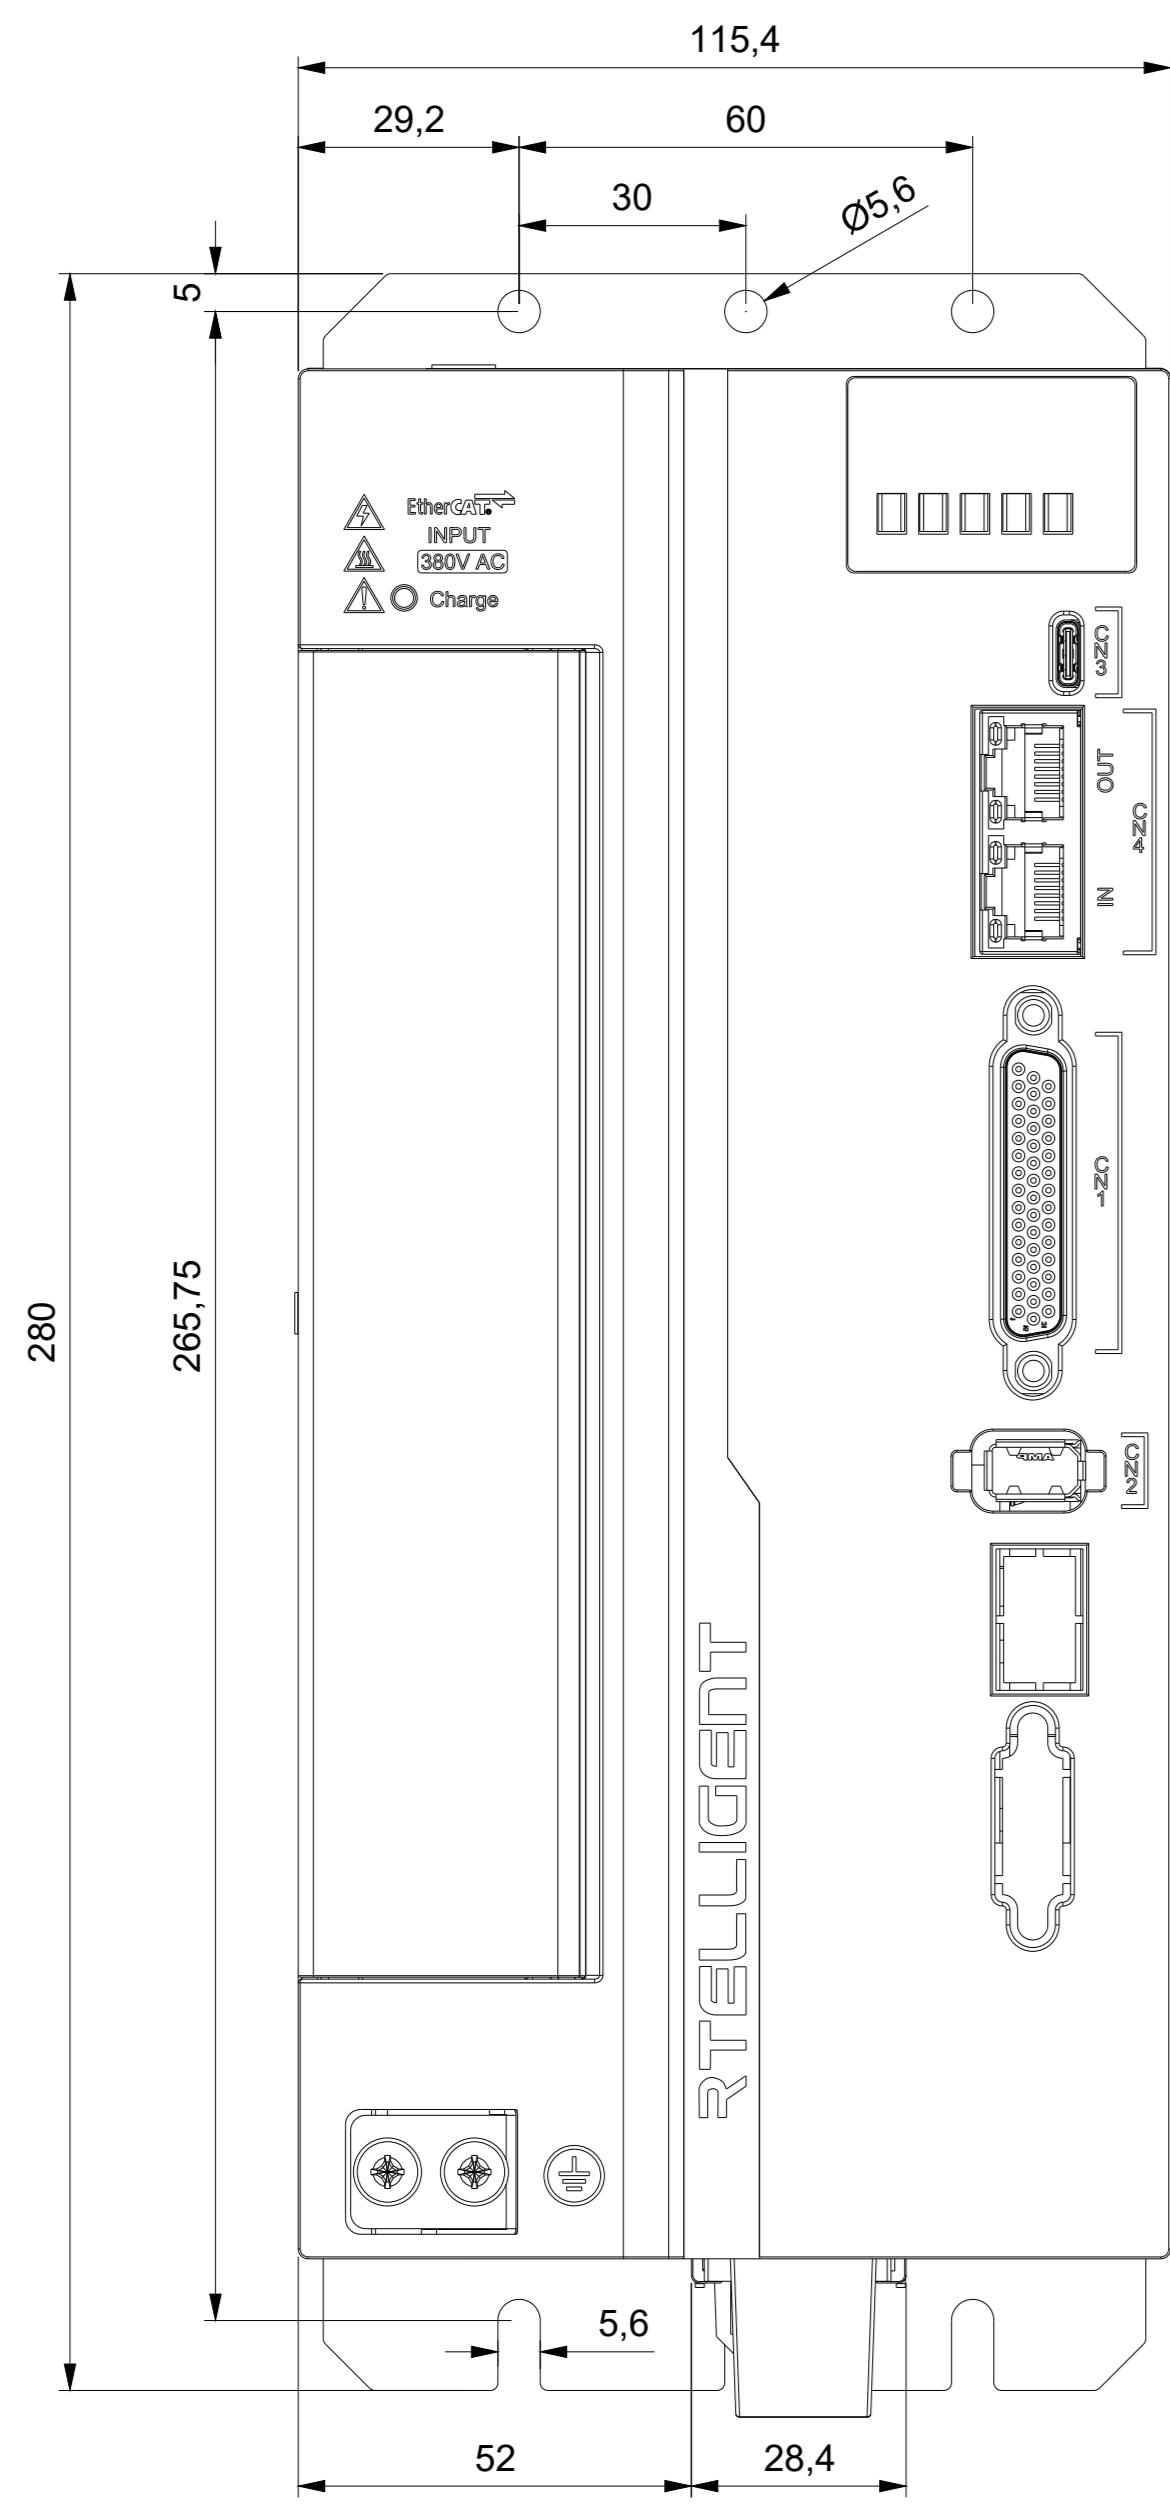

版本	更改内容	标记	签名	日期

深圳锐特机电技术有限公司

产品名称	R6H高压伺服驱动器			
图号			物料编号	
制图		日期		材料
审核		日期		版本 V6.0
批准		日期		投影