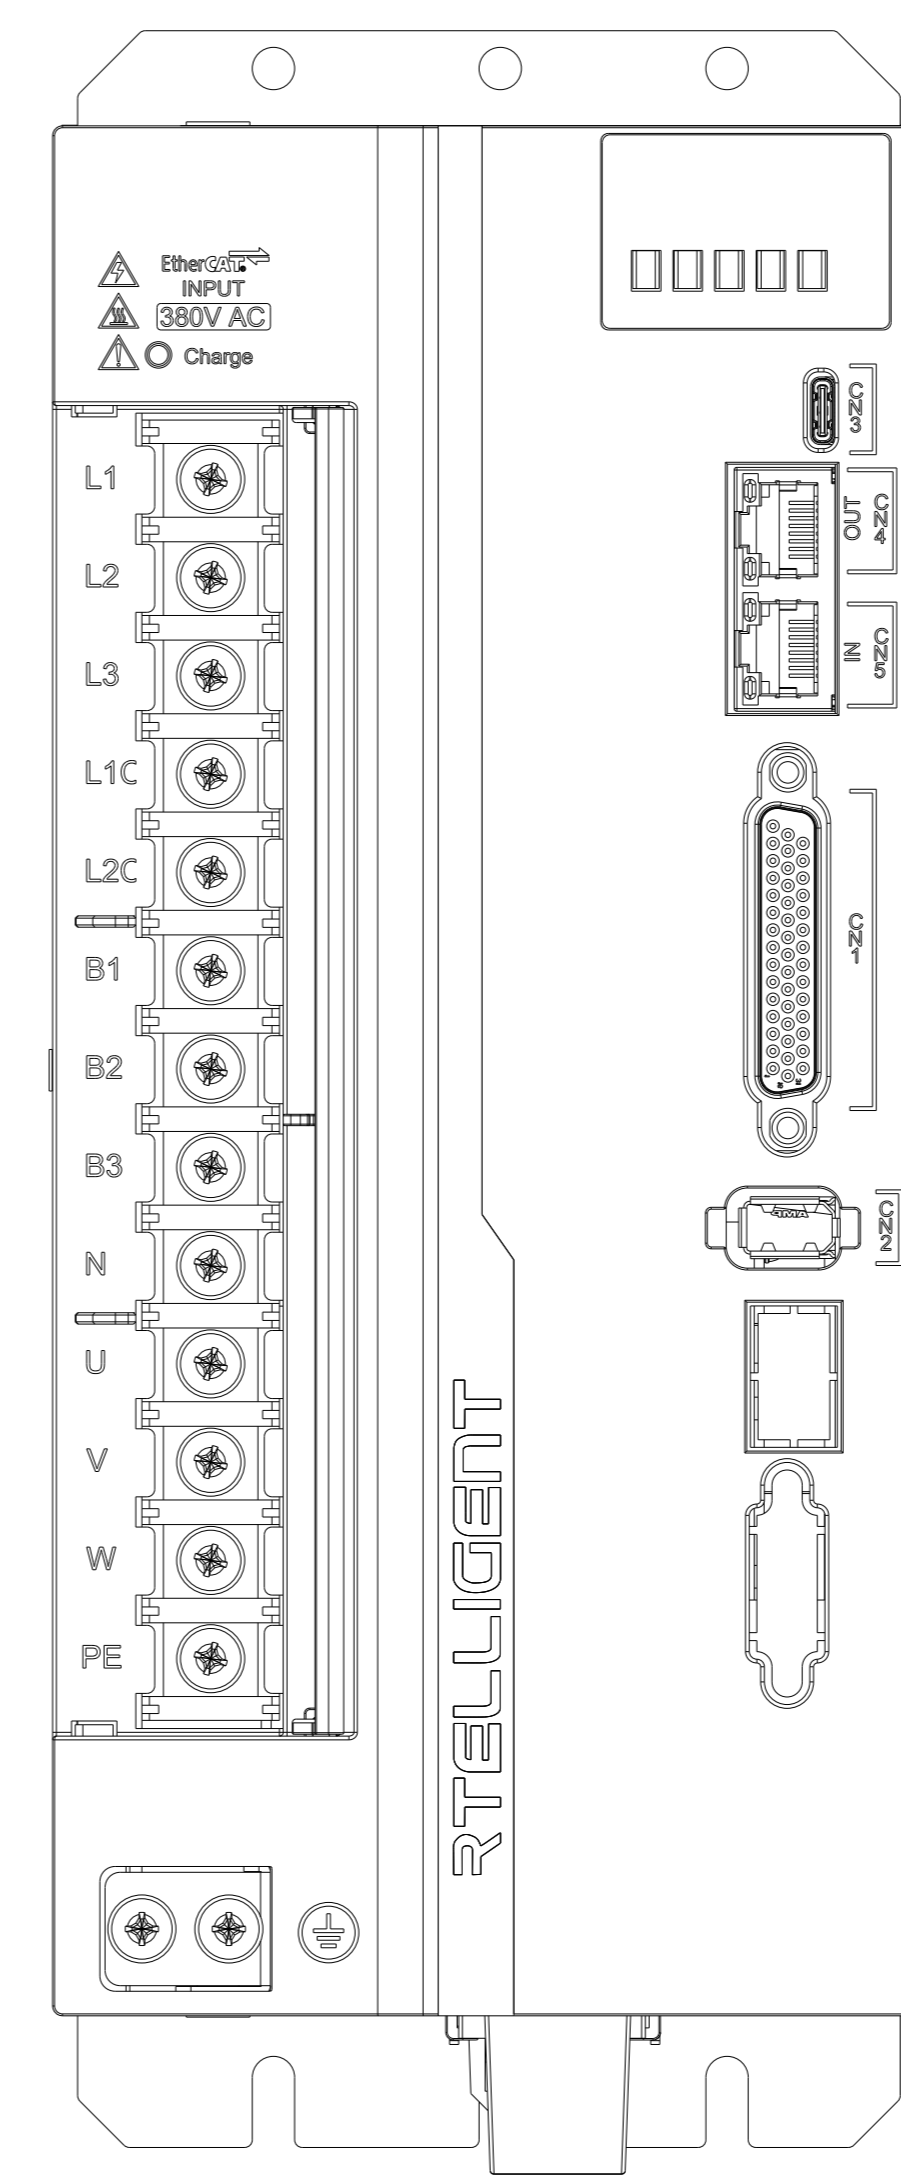

版本	更改内容	标记	签名	日期

深圳锐特机电技术有限公司

产品名称	R6H高压伺服驱动器			
图号			物料编号	
制图		日期		材料
审核		日期		版本 V6.0
批准		日期		投影