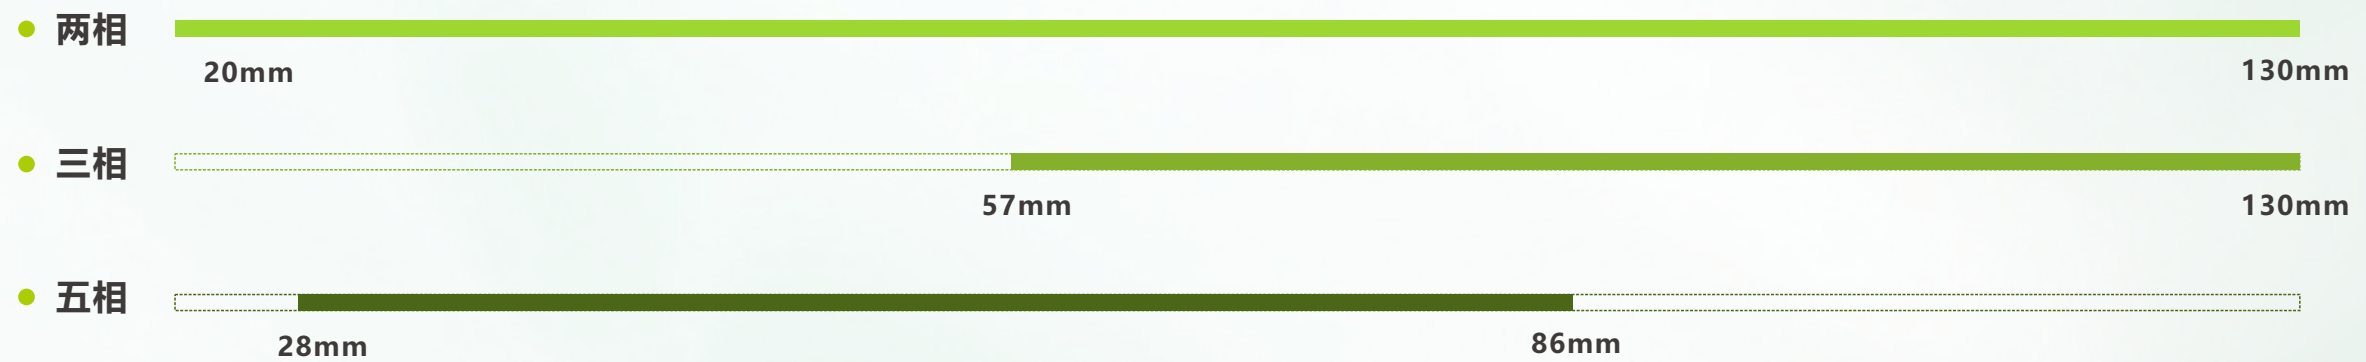

品类丰富、极具竞争力的步进系统

RTELLIGENT