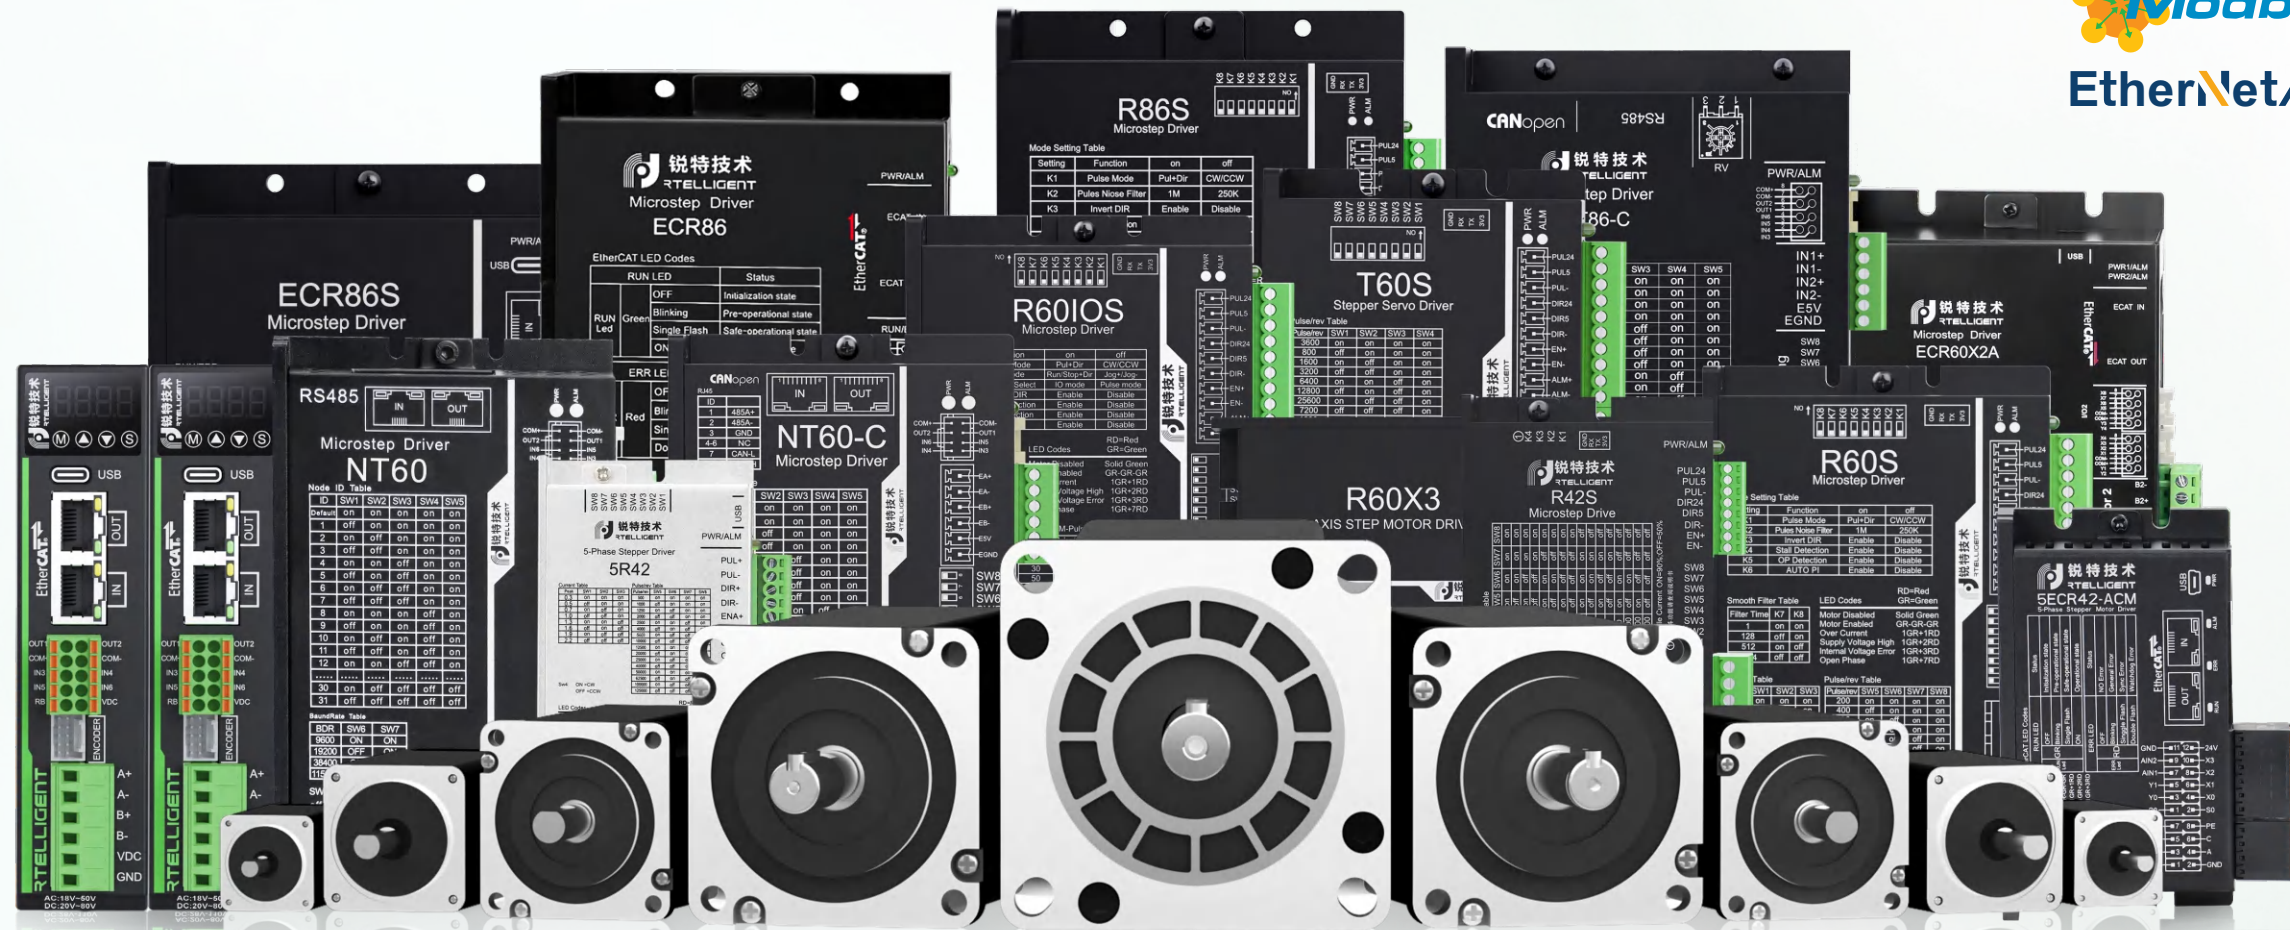

EtherCAT[®] CANopen Modbus EtherNet/IP[™]

耦合器

卡片式IO

PLC

运动控制卡

RTELLIGENT

高性能、高精度、高可靠的交流伺服系统

经济的完美
与 结合
economy 性能
performance
满足多样化的 场合需求

RTELLIGENT

稳定可靠的低压伺服系统

EtherCAT

Modbus

CANopen

分体式

一体式

超短款

RTelligent

品类丰富、极具竞争力的步进系统

RTELLIGENT

一体式步进电机

EtherCAT

CANopen

RS485

脉冲指令