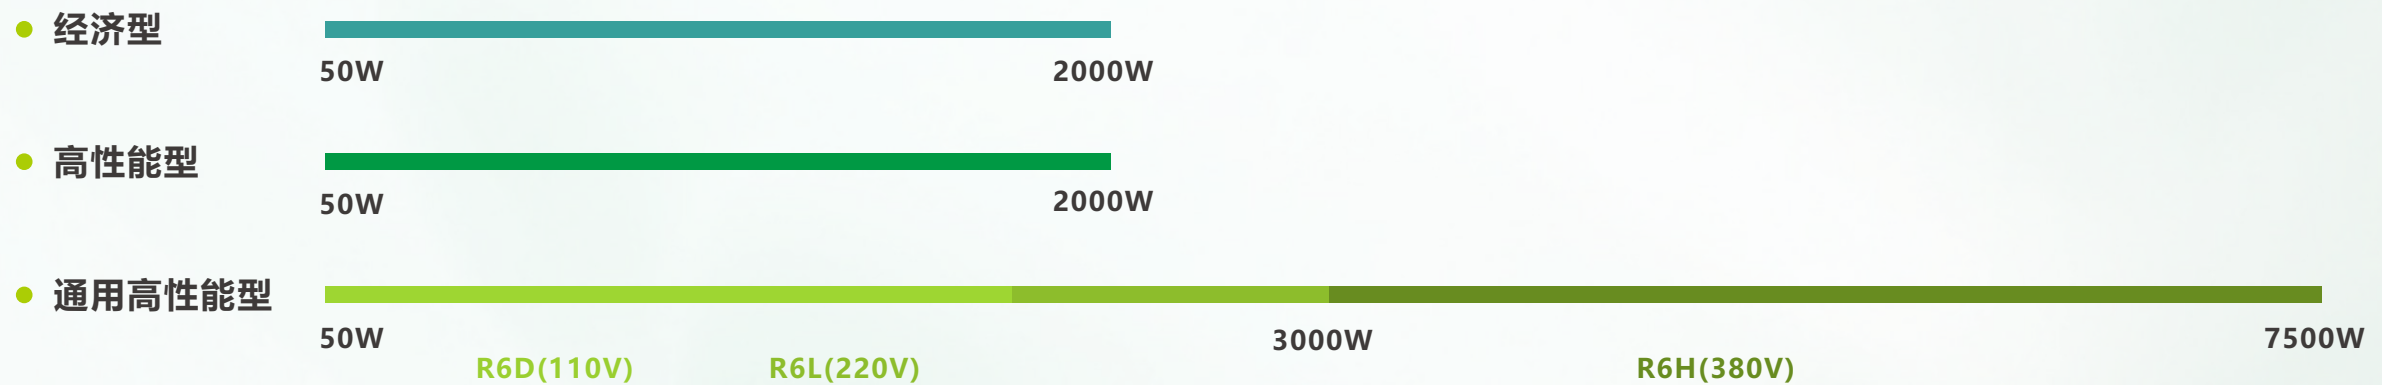

EtherCAT[®] CANopen Modbus EtherNet/IP[™]

耦合器

卡片式IO

PLC

运动控制卡

RTELLIGENT

高性能、高精度、高可靠的交流伺服系统

经济的完美
与 结合
economy 性能
performance
满足多样化的 场合需求