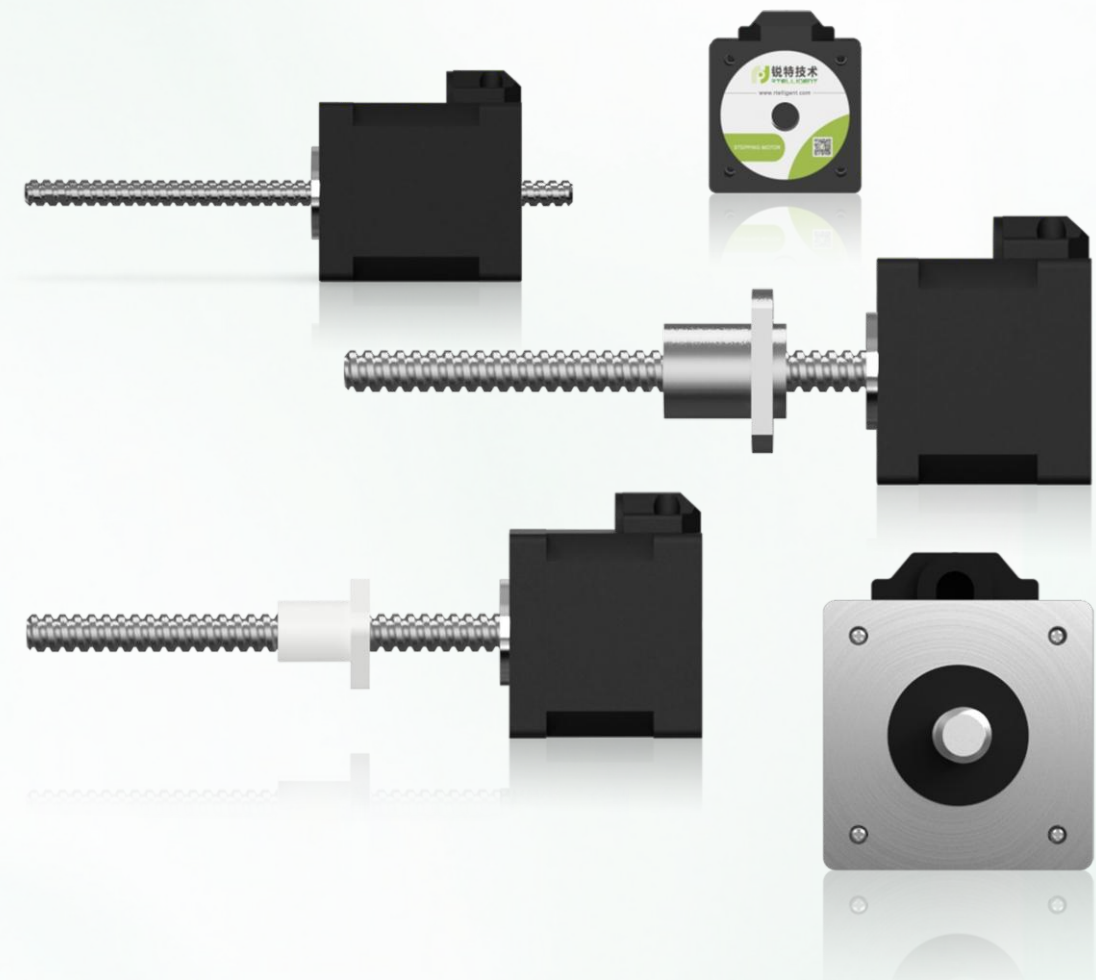

01

外驱式ACME丝杆

02

外驱式滚珠丝杆

03

贯通式ACME丝杆

RTELLIGENT

智能精密步进微滑台